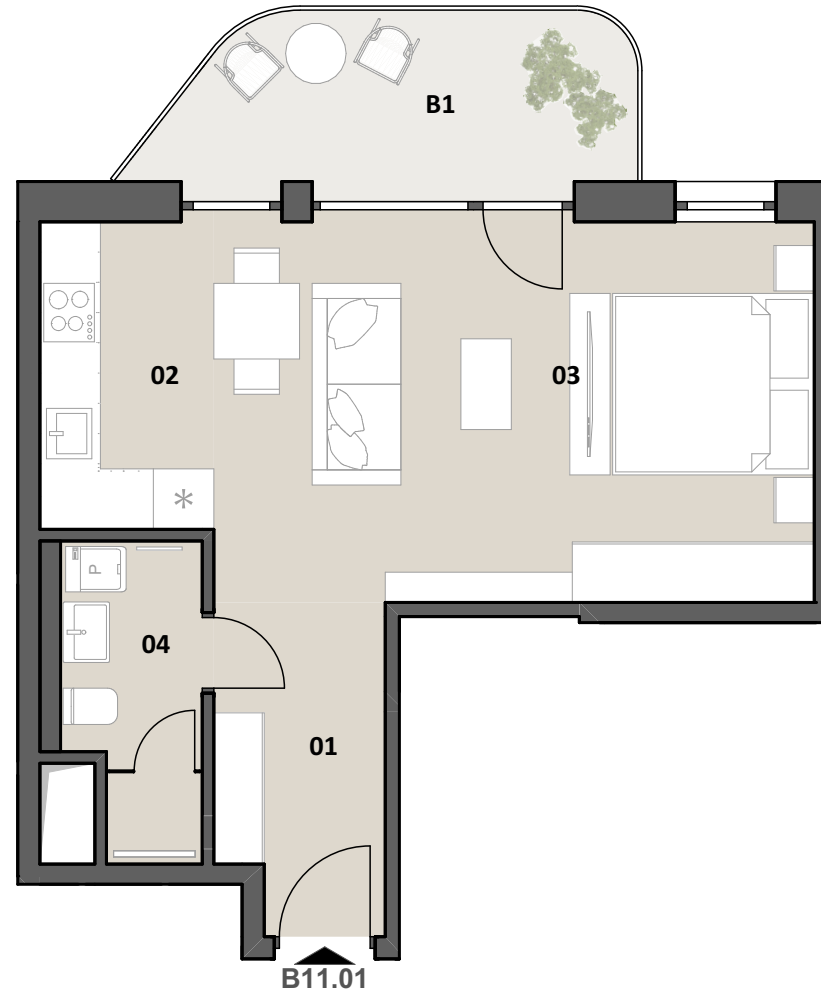

MILROSE

by INTRADE GROUP

Interiér

01	Chodba	5,28 m ²
02	Kuchyňa	5,33 m ²
03	Izba	23,14 m ²
04	Kúpeľňa	4,52 m ²
		38,25 m ²

Exteriér

B1	Balkón	8,30 m ²
		8,30 m ²

SPOLU 46,55 m²

Ozn. bytu
B11.01

Blok
B

Podlažie
11.NP

Počet izieb
1+kk

Uvedené dispozičné riešenie, rozmery a plochy sú z platnej projektovej dokumentácie a majú orientačný charakter.