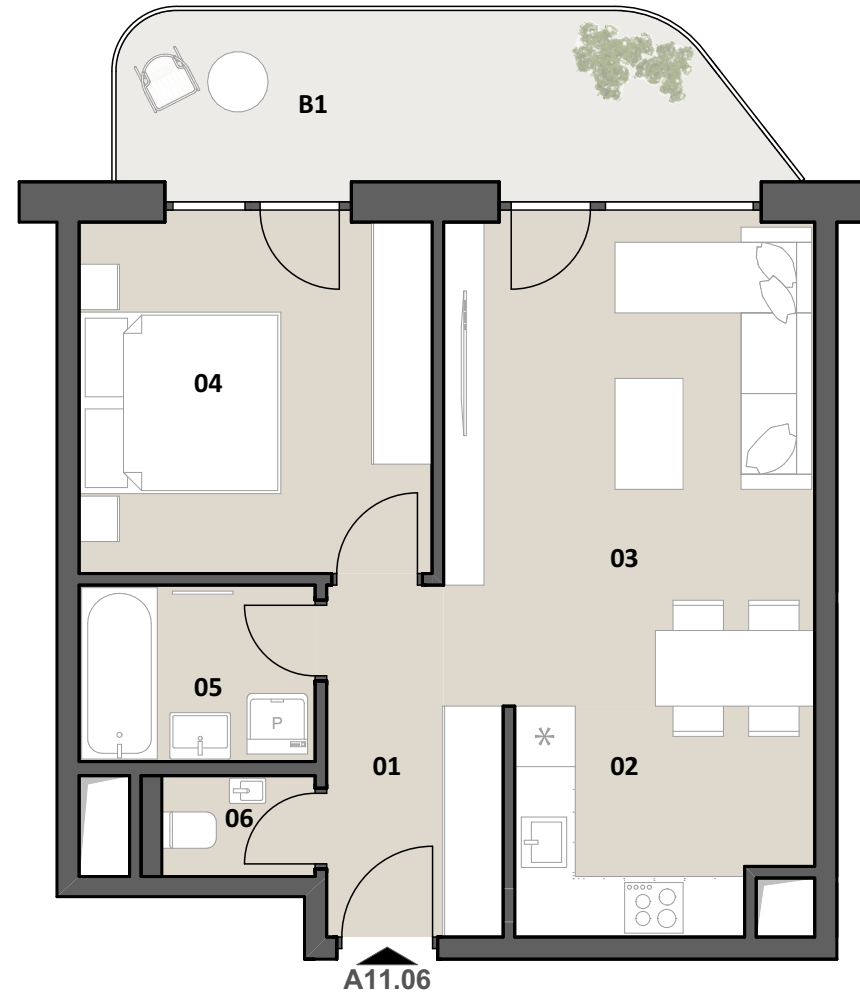

MILROSE

by INTRADE GROUP

Interiér

01	Chodba	5,69 m ²
02	Kuchyňa	6,36 m ²
03	Obývacia izba	18,28 m ²
04	Spálňa	12,57 m ²
05	Kúpeľňa	4,10 m ²
06	WC	1,72 m ²
		48,71 m ²

Exteriér

B1	Balkón	11,18 m ²
		11,18 m ²

SPOLU 59,89 m²

Ozn. bytu
A11.06

Blok
A

Podlažie
11.NP

Počet izieb
2+kk

Uvedené dispozičné riešenie, rozmery a plochy sú z platnej projektovej dokumentácie a majú orientačný charakter.