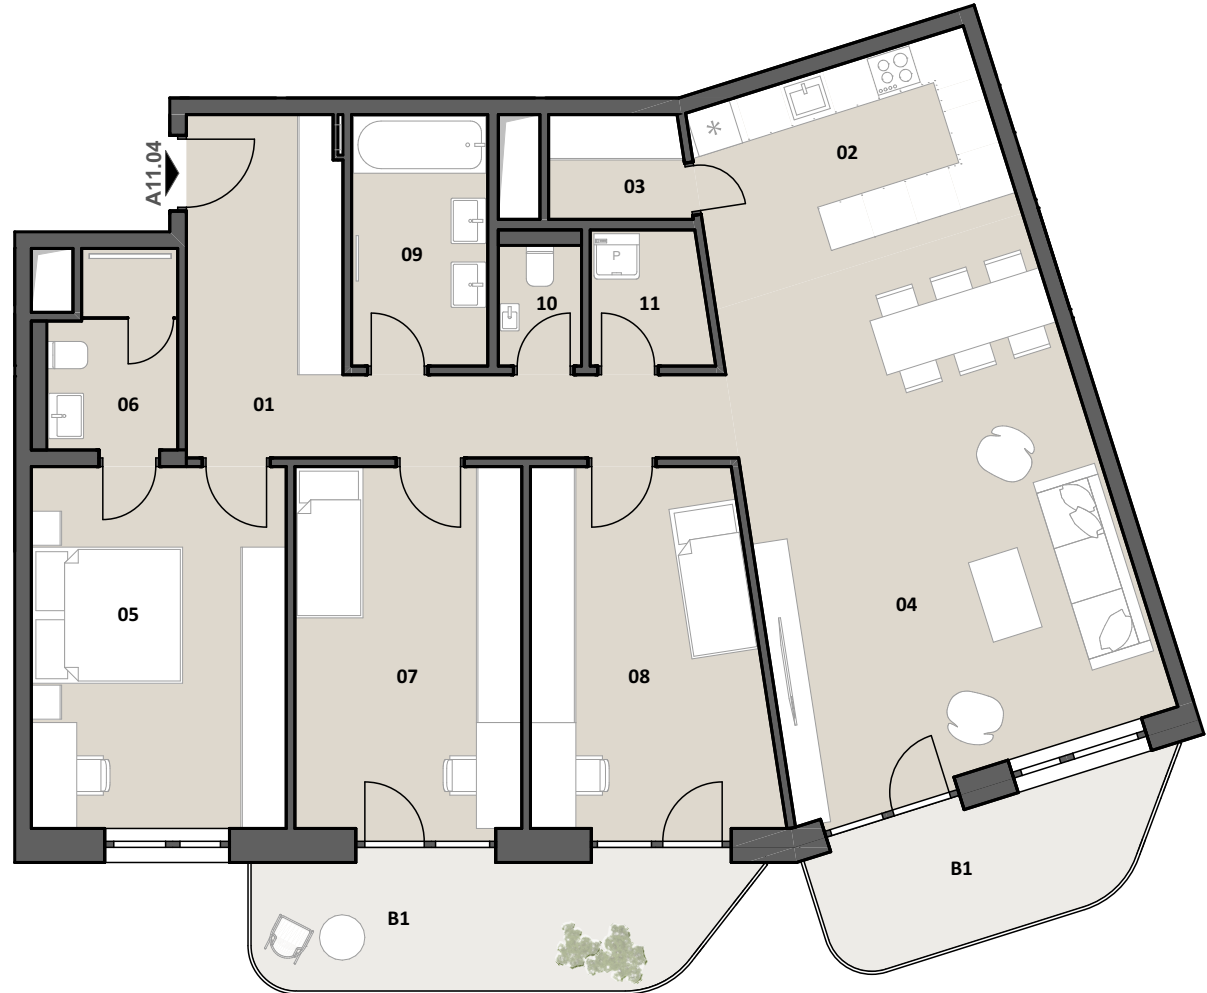

MILROSE

by INTRADE GROUP

Ozn. bytu
A11.04

Blok
A

Podlažie
11.NP

Počet izieb
4+kk

Interiér

01	Chodba	15,29 m ²
02	Kuchyňa	10,52 m ²
03	Špajza	2,58 m ²
04	Obývacia izba	33,13 m ²
05	Spálňa	16,13 m ²
06	Kúpeľňa	4,69 m ²
07	Izba	14,82 m ²
08	Izba	14,92 m ²
09	Kúpeľňa	6,08 m ²
10	WC	2,07 m ²
11	Práčovňa	2,83 m ²
		123,06 m ²

Exteriér

B1	Balkón	18,97 m ²
		18,97 m ²

SPOLU 142,03 m²

Uvedené dispozičné riešenie, rozmery a plochy sú z platnej projektovej dokumentácie a majú orientačný charakter.