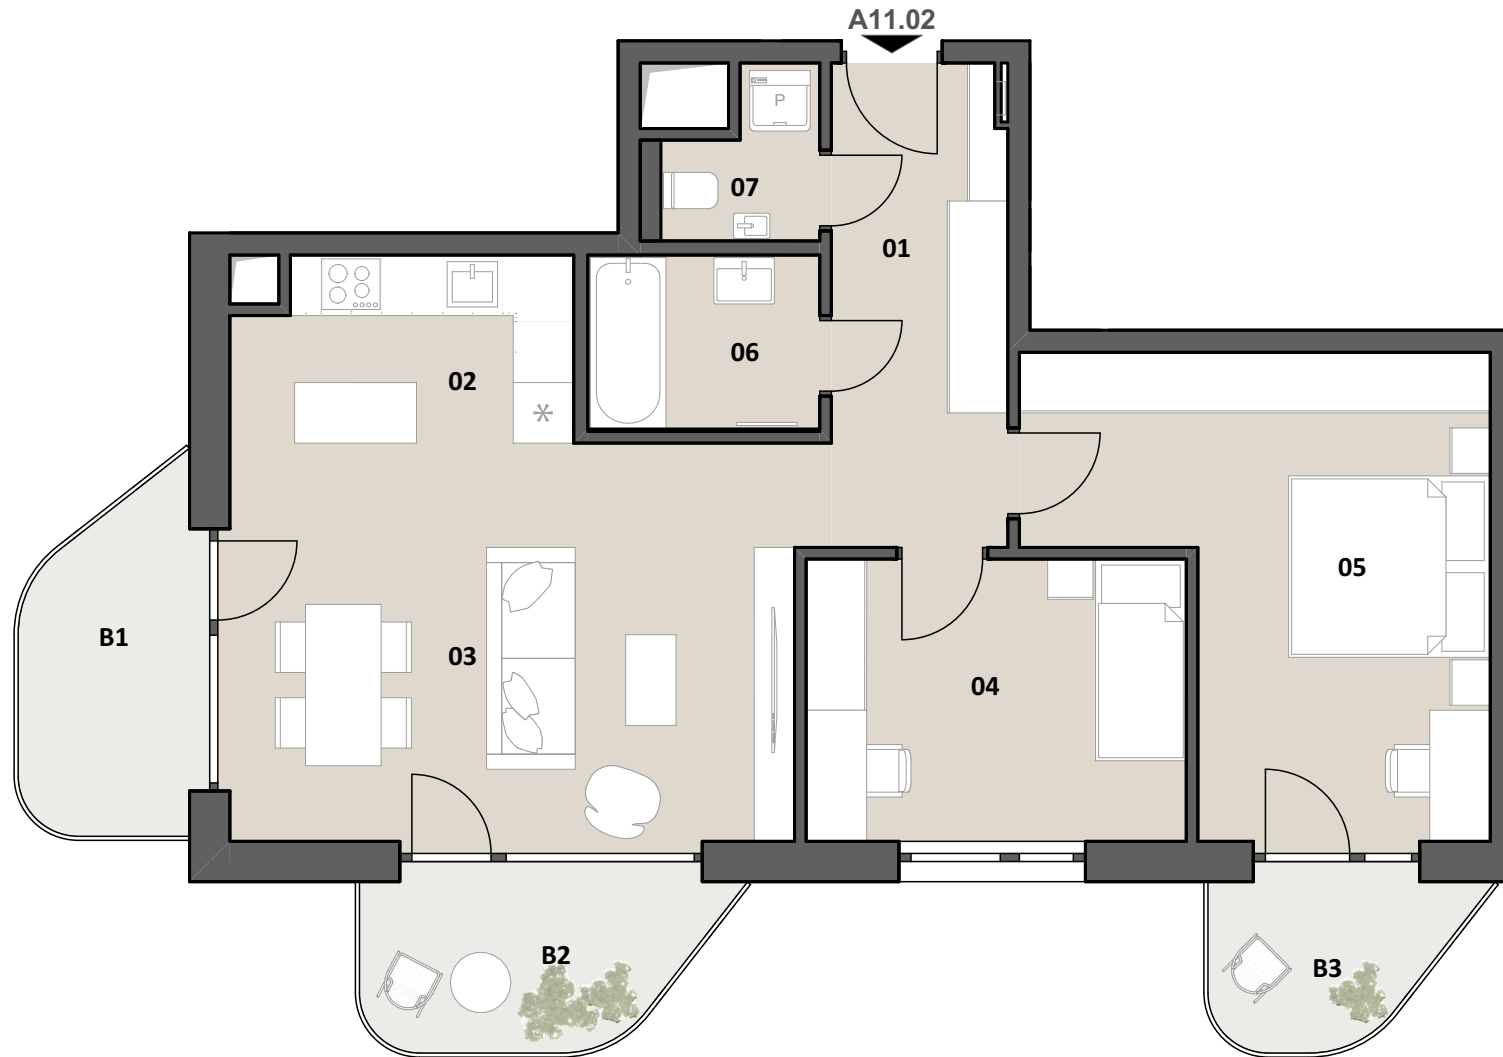

MILROSE

by INTRADE GROUP

Ozn. bytu
A11.02

Blok
A

Podlažie
11.NP

Počet izieb
3+kk

Interiér

| | | |
|----|---------------|----------------------|
| 01 | Chodba | 8,53 m ² |
| 02 | Kuchyňa | 6,00 m ² |
| 03 | Obývacia izba | 23,62 m ² |
| 04 | Izba | 10,56 m ² |
| 05 | Spálňa | 17,82 m ² |
| 06 | Kúpeľňa | 4,06 m ² |
| 07 | WC | 2,48 m ² |
| | | 73,06 m ² |

Exteriér

| | | |
|----|--------|----------------------|
| B1 | Balkón | 5,81 m ² |
| B2 | Balkón | 5,89 m ² |
| B3 | Balkón | 3,92 m ² |
| | | 15,62 m ² |

SPOLU 88,68 m²

Uvedené dispozičné riešenie, rozmery a plochy sú z platnej projektovej dokumentácie a majú orientačný charakter.