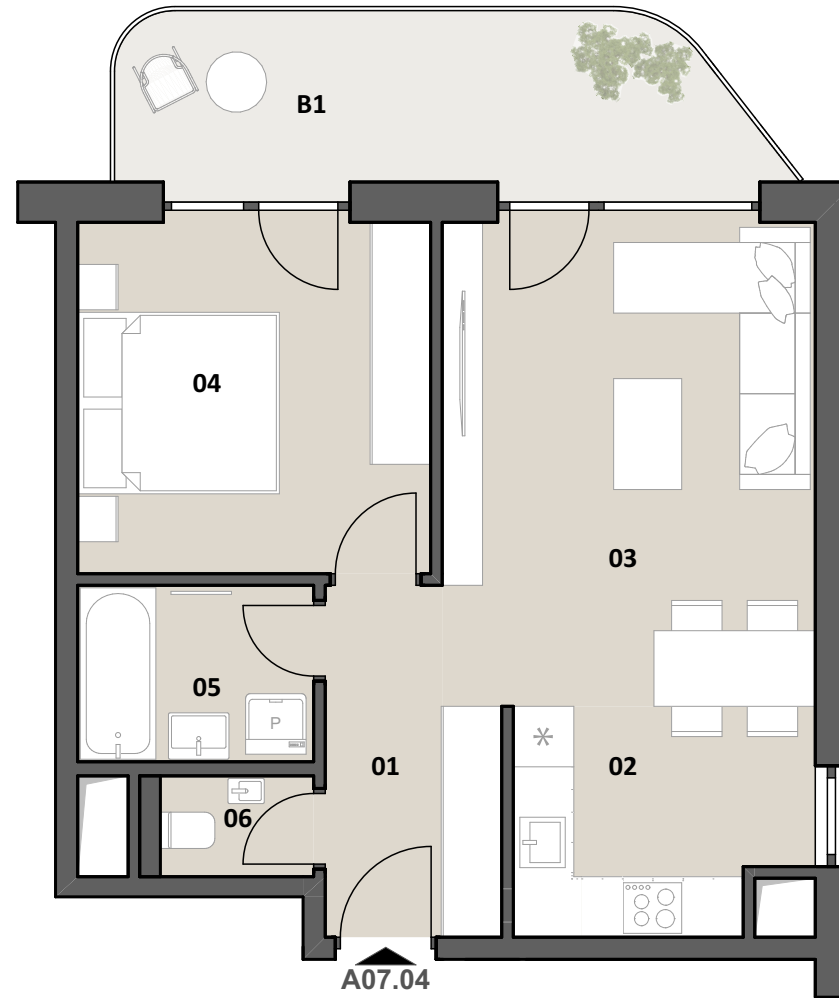

MILROSE

by INTRADE GROUP

Interiér

01	Chodba	5,69 m ²
02	Kuchyňa	6,36 m ²
03	Obývacia izba	18,28 m ²
04	Spálňa	12,57 m ²
05	Kúpeľňa	4,09 m ²
06	WC	1,72 m ²
		48,70 m ²

Exteriér

B1	Balkón	11,18 m ²
		11,18 m ²

SPOLU 59,88 m²

Ozn. bytu
A7.04

Blok
A

Podlažie
7.NP

Počet izieb
2+kk

Uvedené dispozičné riešenie, rozmery a plochy sú z platnej projektovej dokumentácie a majú orientačný charakter.