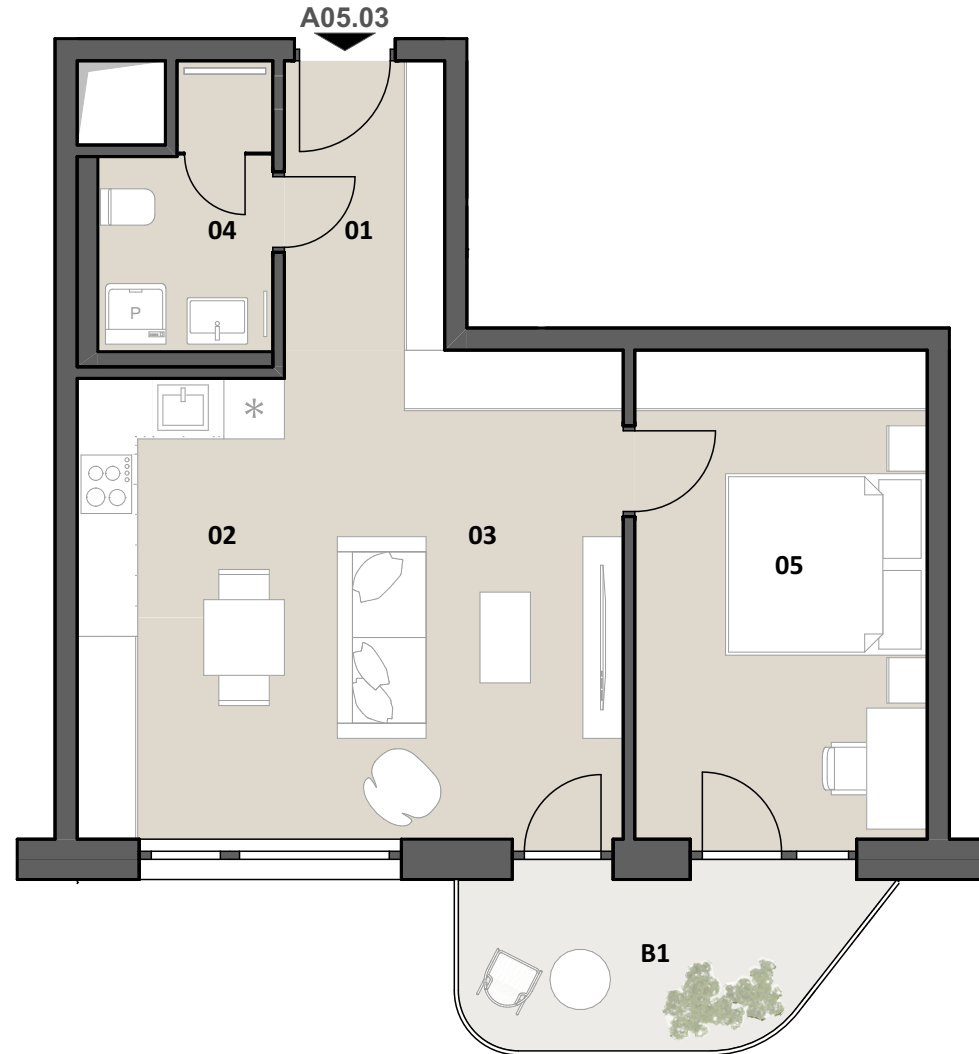

MILROSE

by INTRADE GROUP

Interiér

01	Chodba	4,56 m ²
02	Kuchyňa	4,87 m ²
03	Obývacia izba	21,12 m ²
04	Kúpeľňa	5,04 m ²
05	Spálňa	14,39 m ²
		49,99 m ²

Exteriér

B1	Balkón	6,66 m ²
		6,66 m ²

SPOLU 56,65 m²

Ozn. bytu
A5.03

Blok
A

Podlažie
5.NP

Počet izieb
1+kk

Uvedené dispozičné riešenie, rozmery a plochy sú z platnej projektovej dokumentácie a majú orientačný charakter.