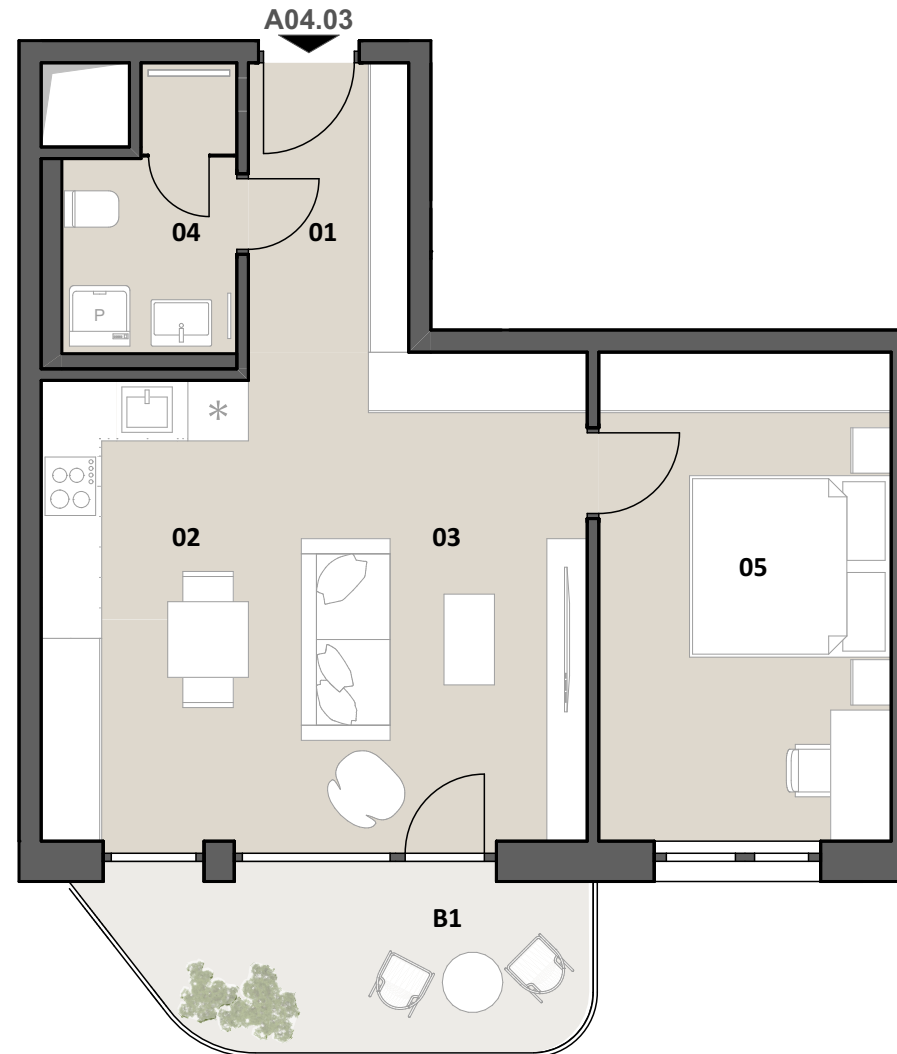

MILROSE

by INTRADE GROUP

Interiér

01	Chodba	4,56 m ²
02	Kuchyňa	4,87 m ²
03	Obývacia izba	21,64 m ²
04	Kúpeľňa	5,04 m ²
05	Spálňa	14,07 m ²
		50,18 m ²

Exteriér

B1	Balkón	8,29 m ²
		8,29 m ²

SPOLU 58,47 m²

Ozn. bytu
A4.03

Blok
A

Podlažie
4.NP

Počet izieb
2+kk

Uvedené dispozičné riešenie, rozmery a plochy sú z platnej projektovej dokumentácie a majú orientačný charakter.